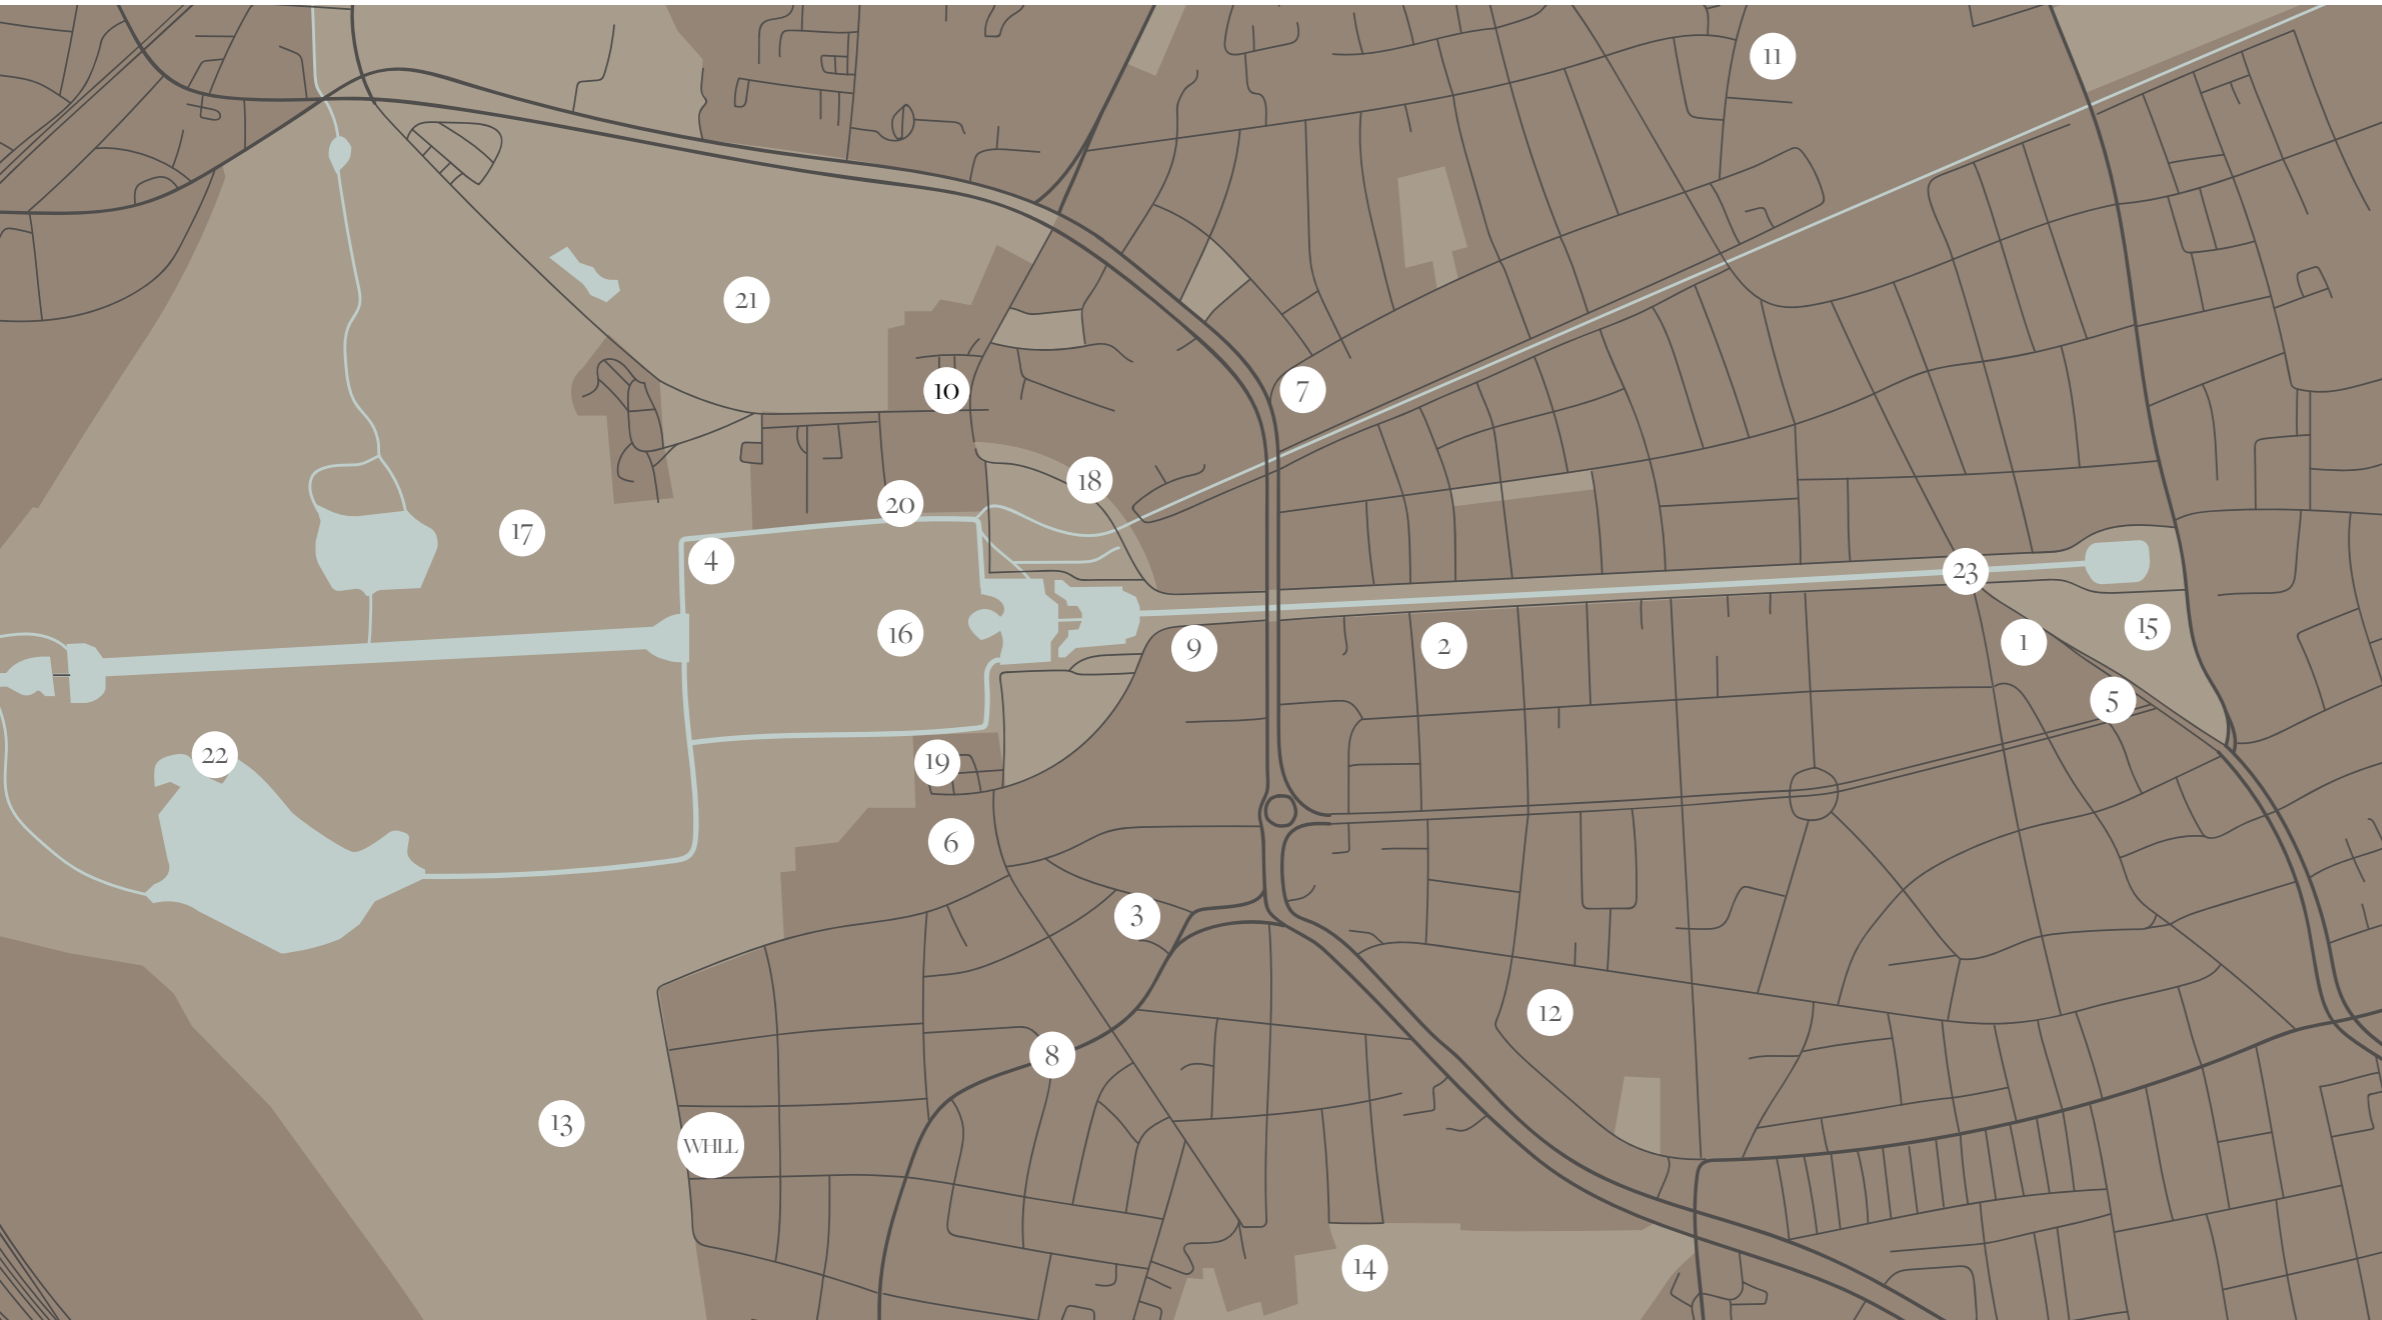

# KULINARIK

- 01 Restaurant ACETAIA
- 02 Restaurant Canal Grande
- 03 Restaurant Mozzamo
- 04 Schlosscafé im Palmenhaus
- 05 Ristorante Romans
- 06 Schlosswirtschaft Schwaige

# KULTUR

- 13 Schlosspark Nymphenburg
- 14 Hirschgarten
- 15 Grünwaldpark
- 16 Schloss Nymphenburg
- 17 Parkburgen im Schlosspark
- 18 Porzellanmanufaktur Nymphenburg
- 19 Marstallmuseum
- 20 Museum Mensch und Natur
- 21 Botanischer Garten
- 22 Apollotempel
- 23 Gerner Brücke

# BILDUNG

- 07 Privatkindergarten Elly & Stoffel
- 08 Wichtelakademie München
- 09 Grundschule an der südlichen Auffahrtsallee
- 10 Erzbischöfliches Maria-Ward-Gymnasium Nymphenburg
- 11 Nymphenburger Schulen
- 12 Städtisches Käthe-Kollwitz-Gymnasium