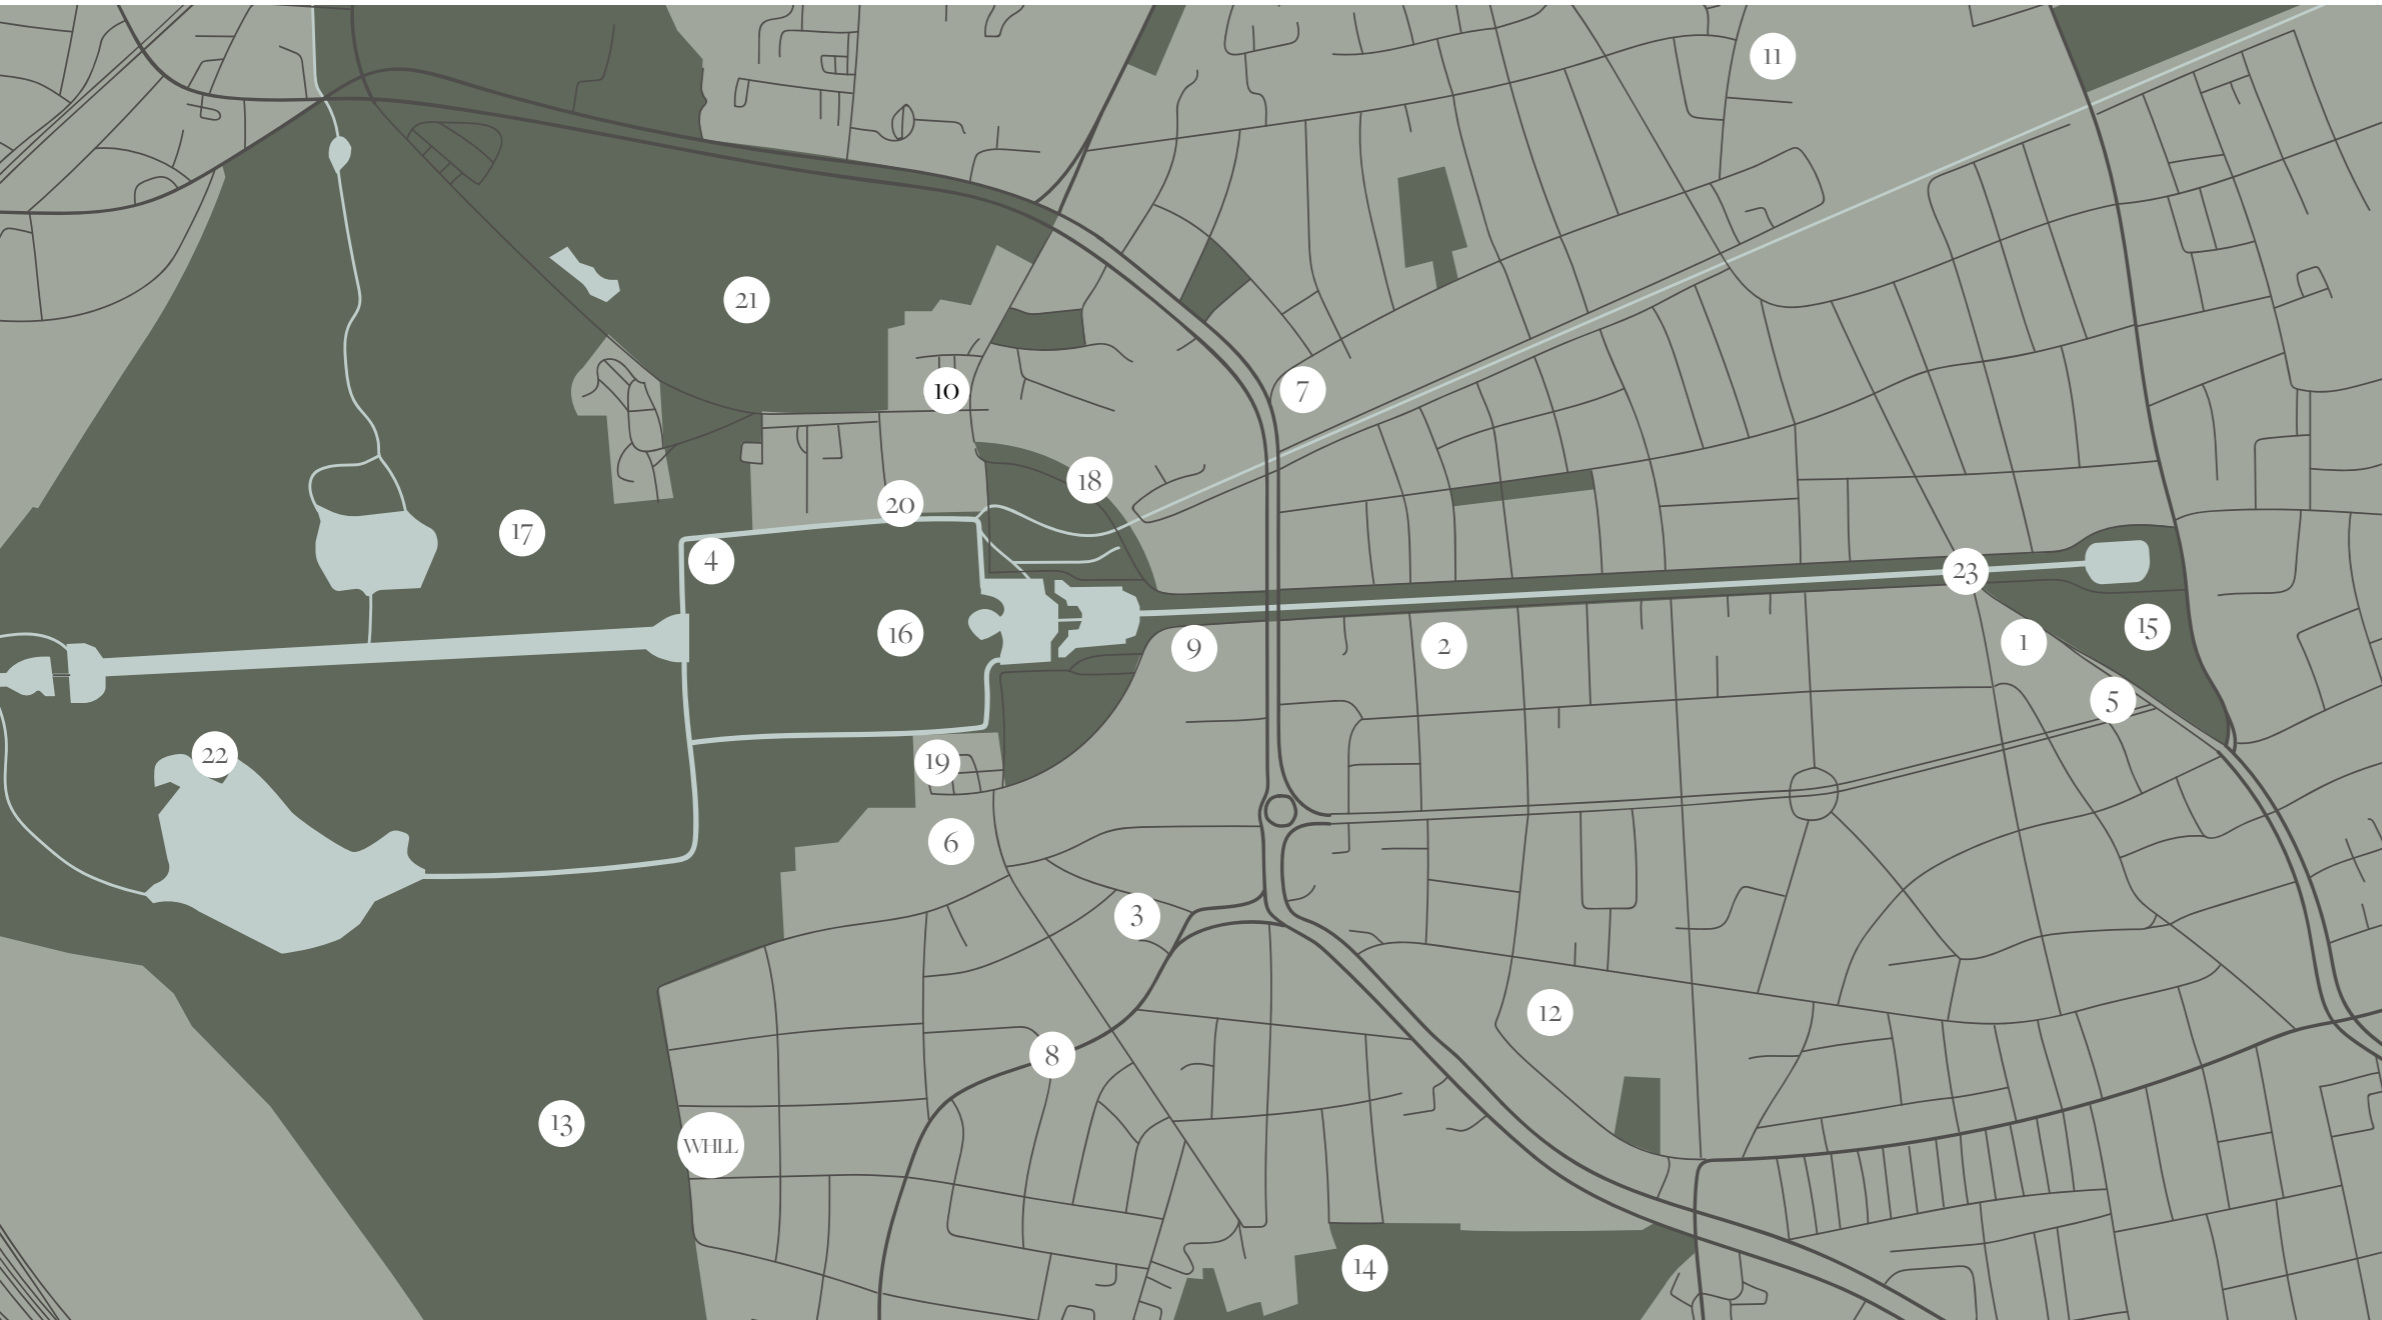

KULINARIK

- 01 Restaurant ACETAIA
- 02 Restaurant Canal Grande
- 03 Restaurant Mozzamo
- 04 Schlosscafé im Palmenhaus
- 05 Ristorante Romans
- 06 Schlosswirtschaft Schwaige

KULTUR

- 13 Schlosspark Nymphenburg
- 14 Hirschgarten
- 15 Grünwaldpark
- 16 Schloss Nymphenburg
- 17 Parkburgen im Schlosspark
- 18 Porzellanmanufaktur Nymphenburg
- 19 Marstallmuseum
- 20 Museum Mensch und Natur
- 21 Botanischer Garten
- 22 Apollotempel
- 23 Gerner Brücke

BILDUNG

- 07 Privatkindergarten Elly & Stoffel
- 08 Wichtelakademie München
- 09 Grundschule an der südlichen Auffahrtsallee
- 10 Erzbischöfliches Maria-Ward-Gymnasium Nymphenburg
- 11 Nymphenburger Schulen
- 12 Städtisches Käthe-Kollwitz-Gymnasium